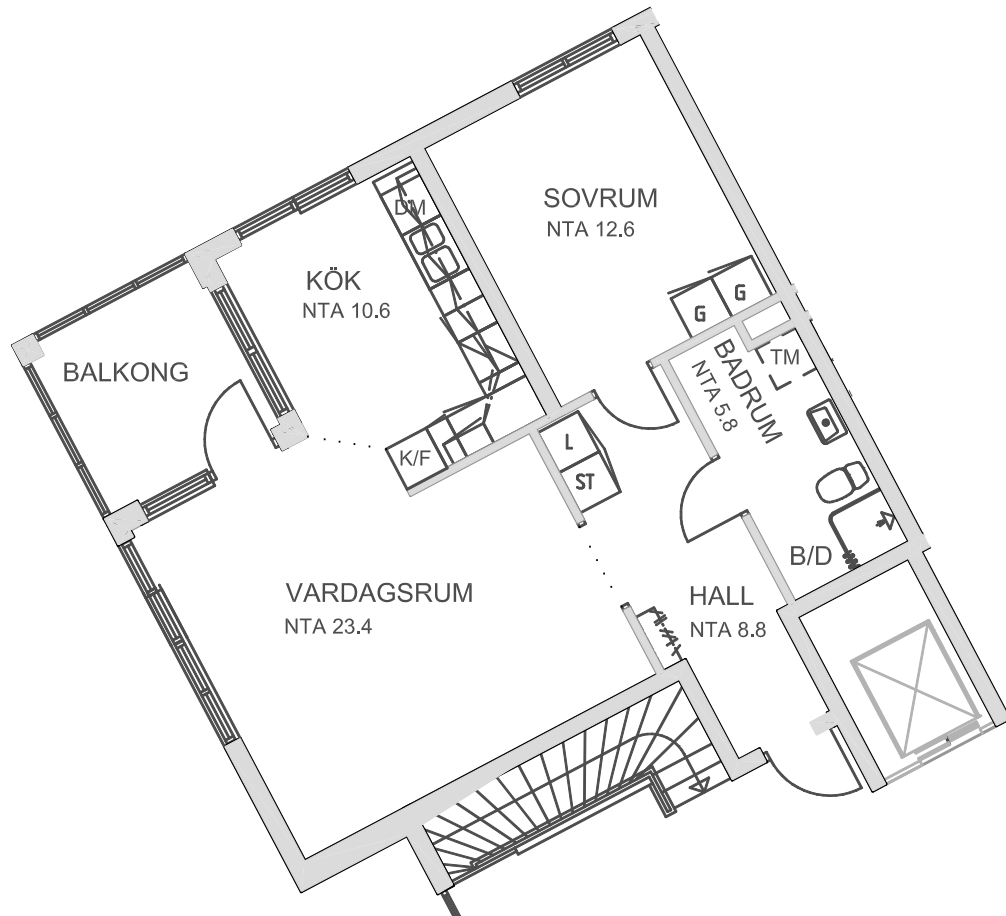

# JOHANNESHÖJDEN

TYP 3 2 RoK

BRA 64 kvm

punkthus  
plan2

förråd  
tvättstuga  
möjlighet till garage/p-plats

skala 1:100

L	linneskåp		spis
ST	städskåp	K/F	kyl/frys
G	garderob	TM	plats för tvättmaskin
D	dusch	B	bad
		DM	plats för diskmaskin